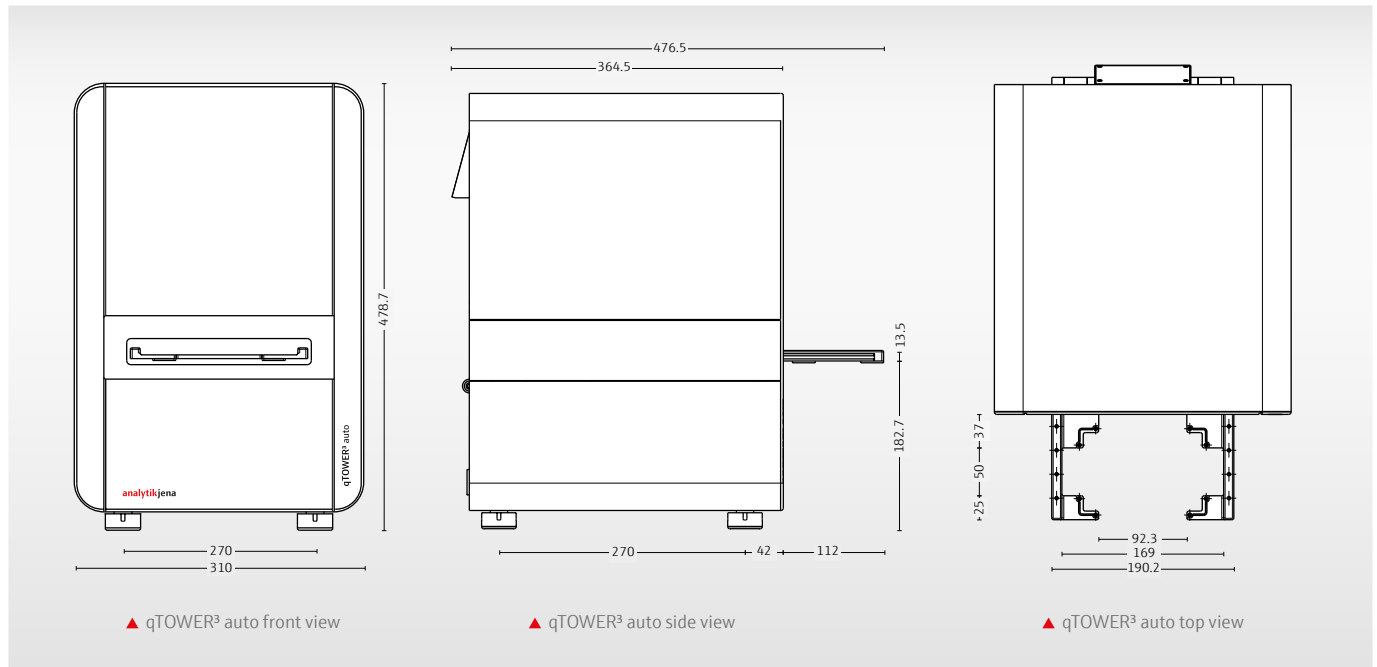

# Dimensions Overview for qTOWER<sup>3</sup> auto

qTOWER<sup>3</sup> auto and qTOWER<sup>3</sup> 84 auto base unit

Data given in mm.